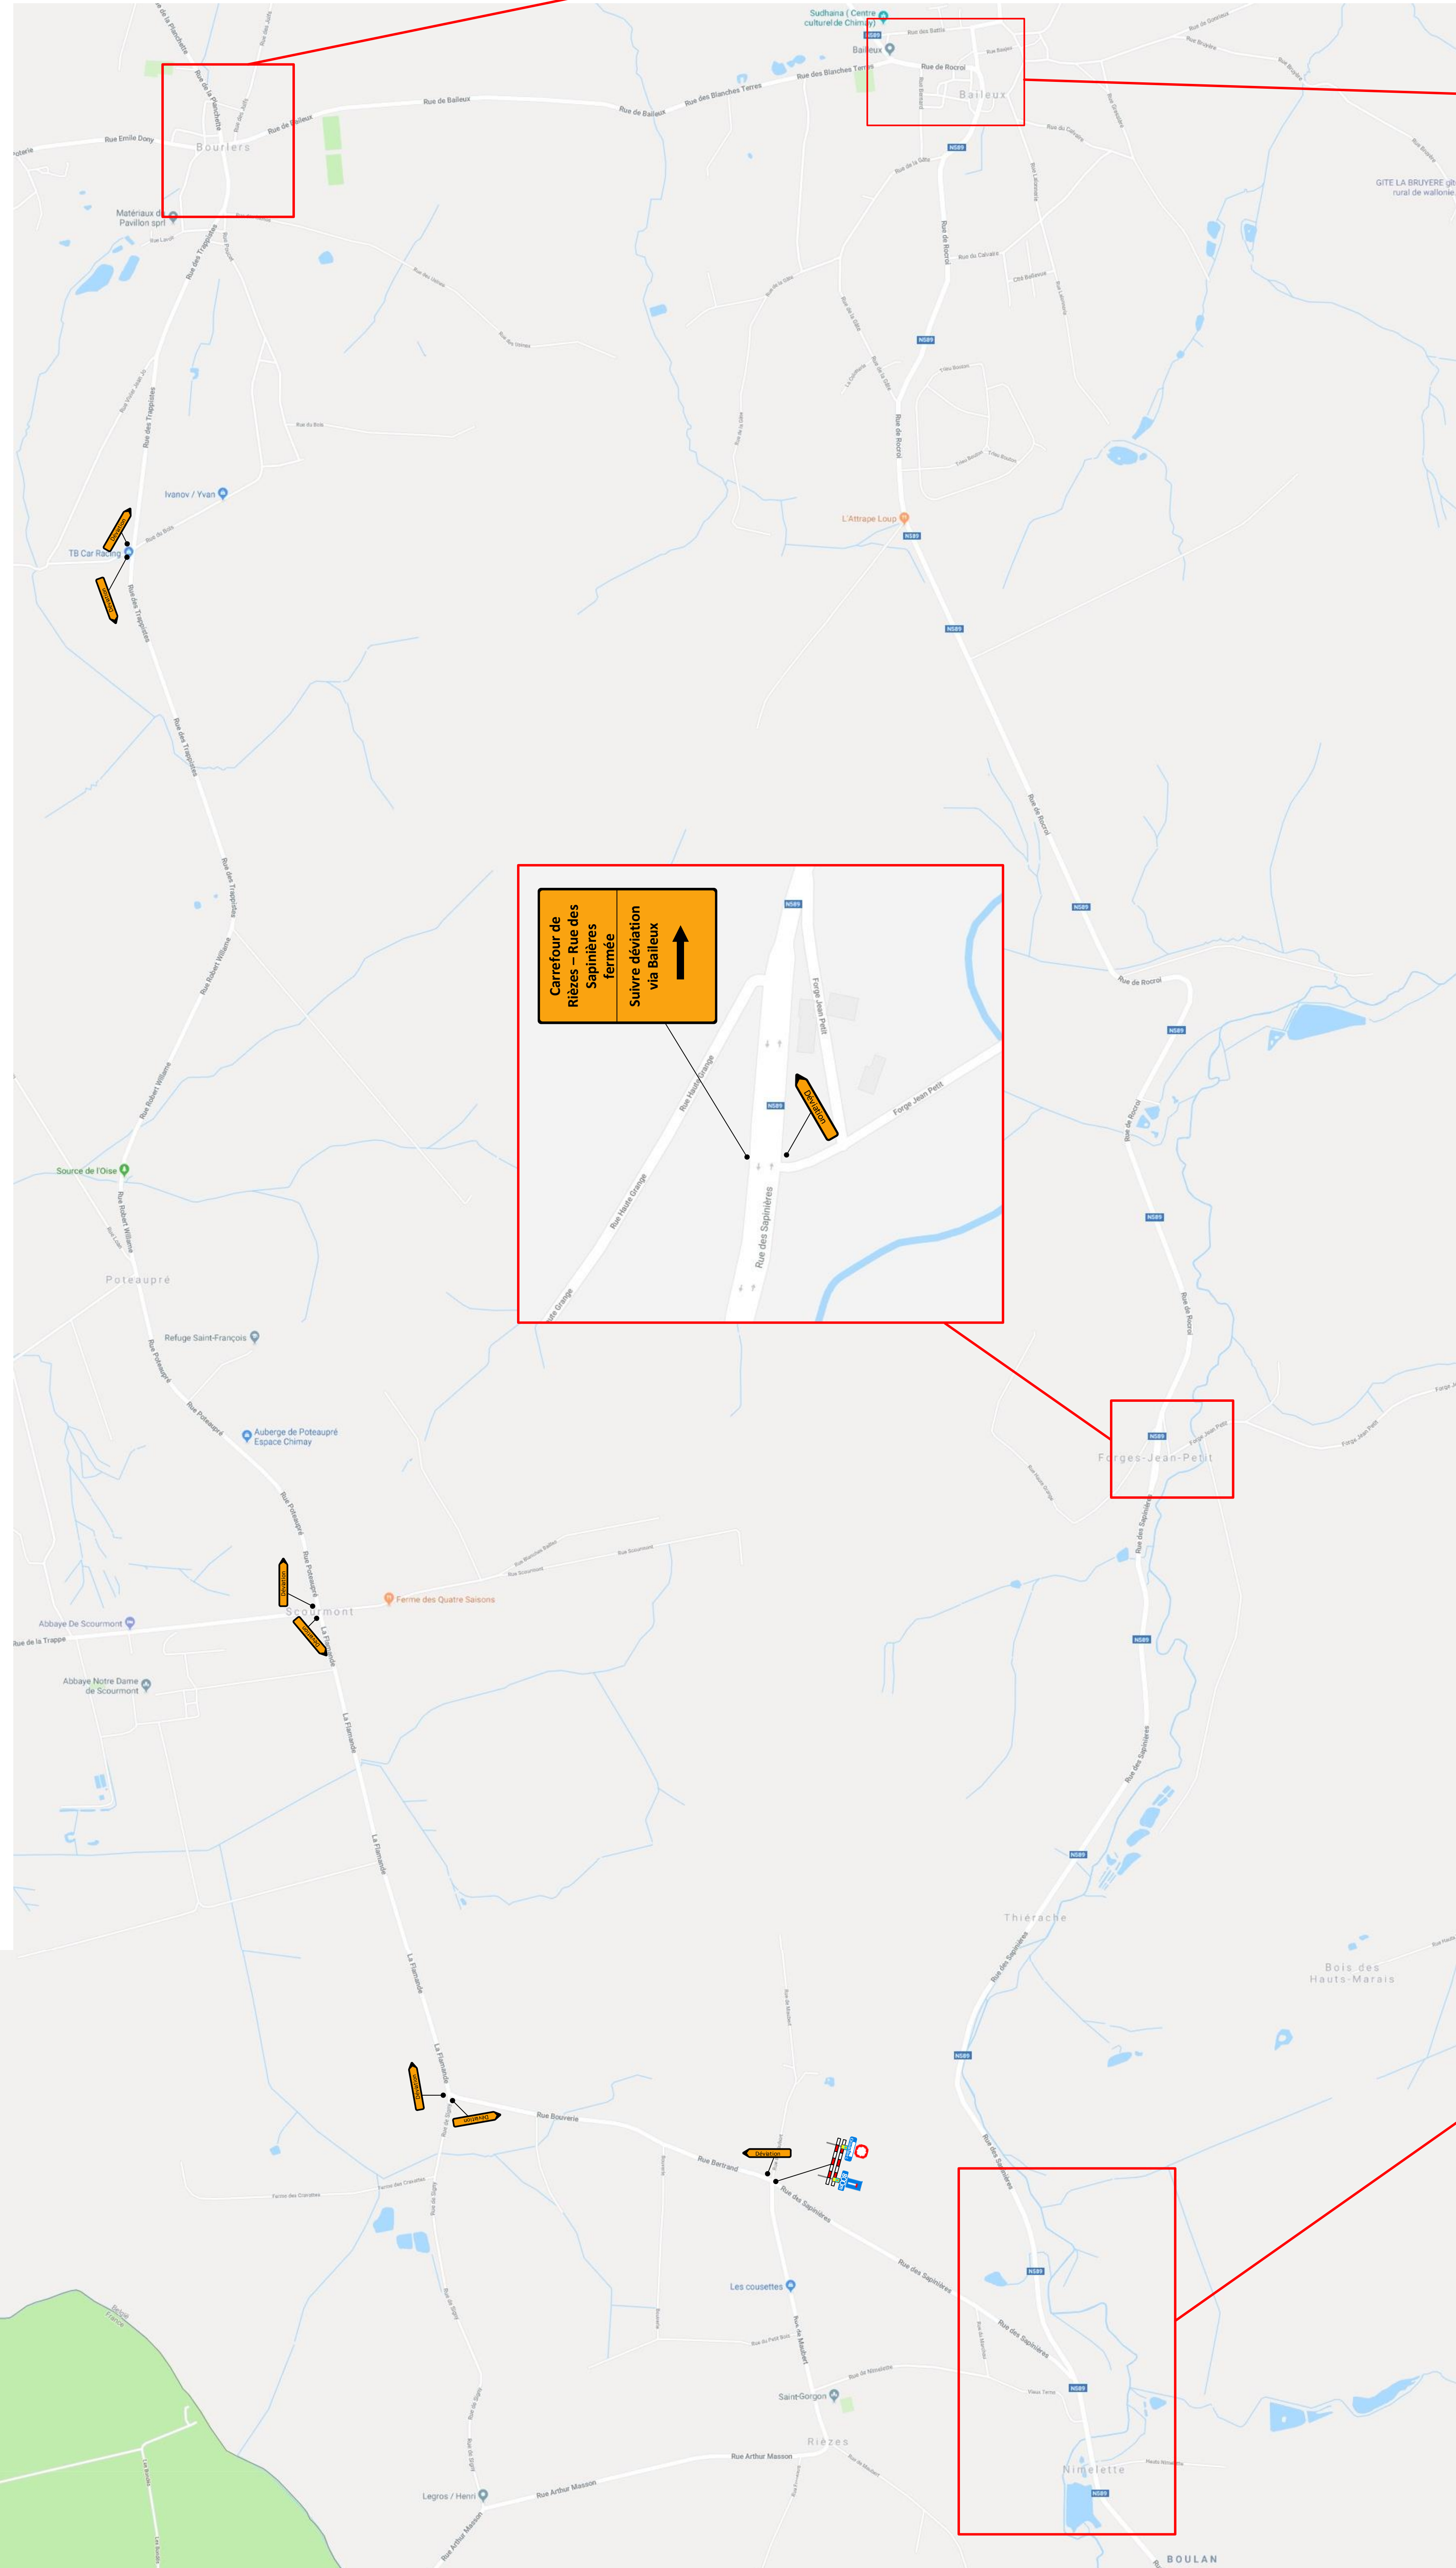

EUROVIA

Rue des Salamandres, 9,
5100 Naninne (Namur)
M. 0470/46.06.62
T. 081 / 510.680
F. 081 / 510.681

ALAR Kenan
Alar.kenan@signaroute.be

24 Mai 2018
Carrefour de Rièzes

Phase 2 : Fermeture rue
des Sapinières

Carrefour de Rièzes - Rue des Sapinières fermée
Suivre déviation via Bailleux