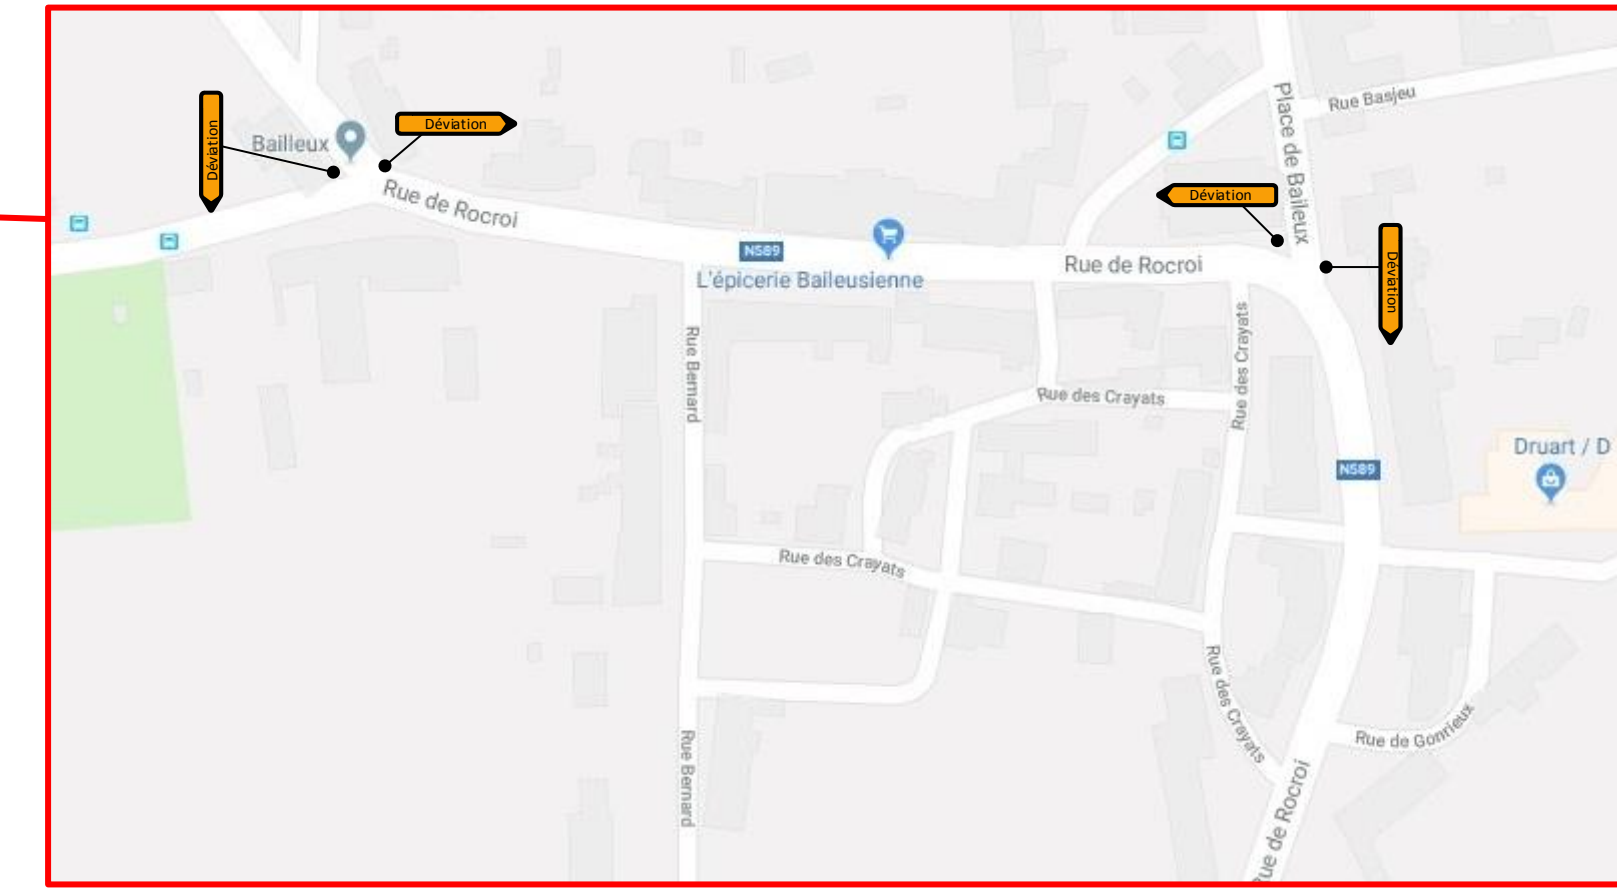

EUROVIA

Rue des Salamandres, 9,
5100 Naninne (Namur)
M. 0470/46.06.62
T. 081 / 510.680
F. 081 / 510.681

ALAR Kenan
Alar.kenan@signaroute.be

24 Mai 2018
Carrefour de Rièzes

Phase 2 : Fermeture rue
des Sapinières

Carrefour de Rièzes - Rue des Sapinières fermée
Suivre déviation via Bailleux