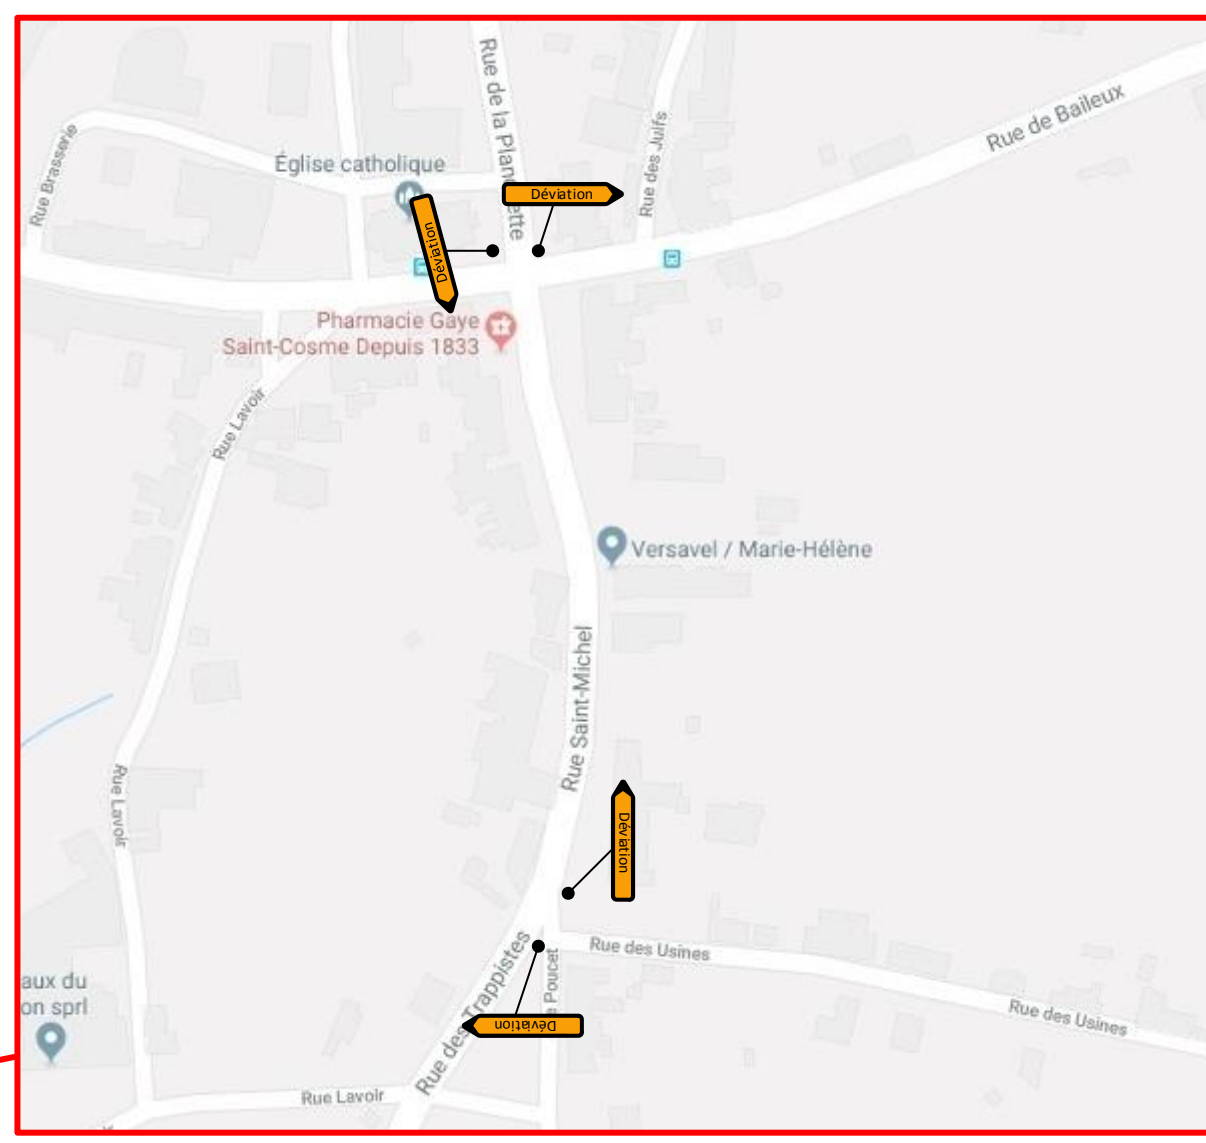

EUROVIA

Rue des Salamandres, 9,
5100 Naninne (Namur)
M. 0470/46.06.62
T. 081 / 510.680
F. 081 / 510.681

ALAR Kenan
Alar.kenan@signaroute.be

24 Mai 2018
Carrefour de Rièzes

Phase 2 : Fermeture rue
des Sapinières

Carrefour de Rièzes - Rue des Sapinières fermée
Suivre déviation via Bailleux